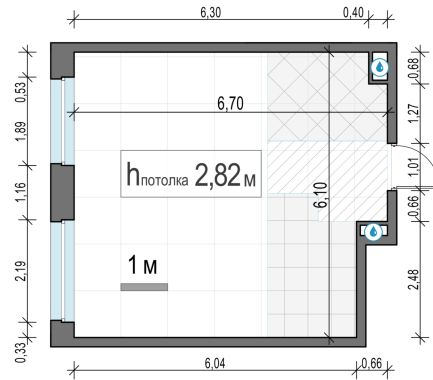

Планировка

С мебелью

1-комн. квартира №93, 38.1м<sup>2</sup>

Корпус 12.1, Секция 1, Этаж 13 из 17

**8 060 000₽**  
211 549₽/м<sup>2</sup>

● м. «Медведково»

Отделка

Без отделки

Ввод

III квартал 2026

На этаже

На генплане

Квартира  
на сайте

Скачано 27.06.2026 20:55