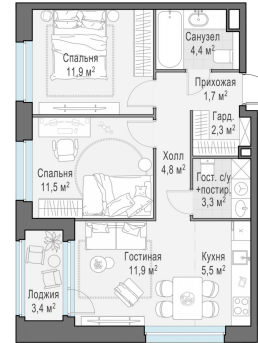

Планировка

С мебелью

2-комн. квартира №91, 58.9м²

Корпус 12.1, Секция 1, Этаж 13 из 17

15 010 000₽
254 839₽/м²

● м. «Медведково»

Отделка

Без отделки

Ввод

III квартал 2026

Лоджия

На этаже

На генплане

Квартира
на сайте

Скачано 25.05.2026 07:59