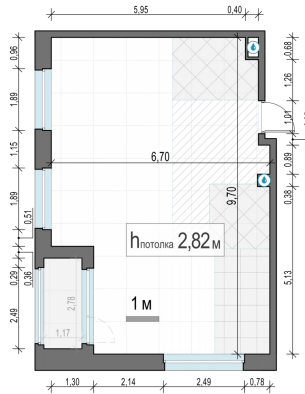

Планировка

С мебелью

2-комн. квартира №91, 58.9м²

Корпус 12.1, Секция 1, Этаж 13 из 17

15 010 000₽
254 839₽/м²

● м. «Медведково»

Отделка

Без отделки

Ввод

III квартал 2026

Лоджия

На этаже

На генплане

Квартира
на сайте

Скачано 25.05.2026 07:59