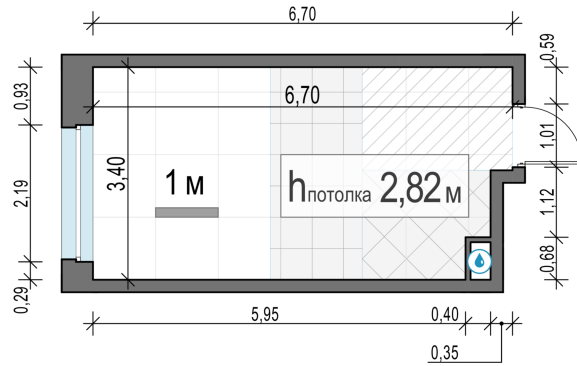

Планировка

С мебелью

## Студия №84, 21.5м<sup>2</sup>

Корпус 12.1, Секция 1, Этаж 12 из 17

**6 130 000₽**  
285 117₽/м<sup>2</sup>

● м. «Медведково»

Отделка

Без отделки

Ввод

III квартал 2026