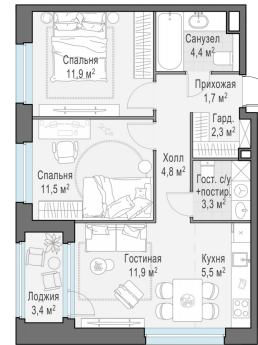

Планировка

С мебелью

2-комн. квартира №83, 58.9м²

Корпус 12.1, Секция 1, Этаж 12 из 17

13 580 000₽

230 561₽/м²

● м. «Медведково»

Отделка

Без отделки

Ввод

III квартал 2026

Лоджия

На этаже

На генплане

Квартира
на сайте

Скачано 24.06.2026 05:54