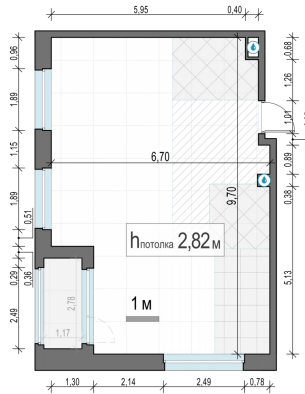

Планировка

С мебелью

2-комн. квартира №83, 58.9м²

Корпус 12.1, Секция 1, Этаж 12 из 17

13 580 000₽
230 561₽/м²

● м. «Медведково»

Отделка

Без отделки

Ввод

III квартал 2026

Лоджия

На этаже

На генплане

Квартира на сайте

Скачано 24.06.2026 06:47