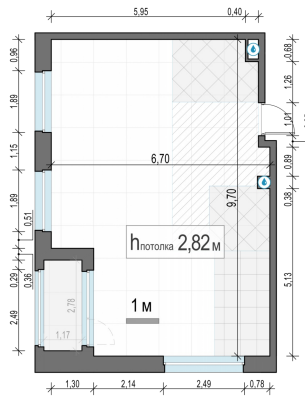

Планировка

С мебелью

2-комн. квартира №83, 58.9м²

Корпус 12.1, Секция 1, Этаж 12 из 17

13 580 000₽

230 561₽/м²

● м. «Медведково»

Отделка

Без отделки

Ввод

III квартал 2026

Лоджия

На этаже

На генплане

Квартира
на сайте

Скачано 24.06.2026 05:54