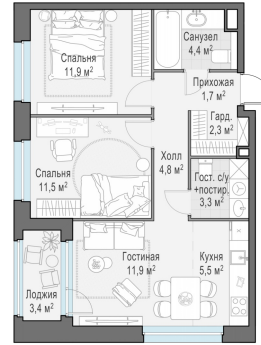

Планировка

С мебелью

2-комн. квартира №83, 58.9м²

Корпус 12.1, Секция 1, Этаж 12 из 17

13 580 000₽
230 561₽/м²

● м. «Медведково»

Отделка

Без отделки

Ввод

III квартал 2026

Лоджия

На этаже

На генплане

Квартира на сайте

Скачано 24.06.2026 06:47