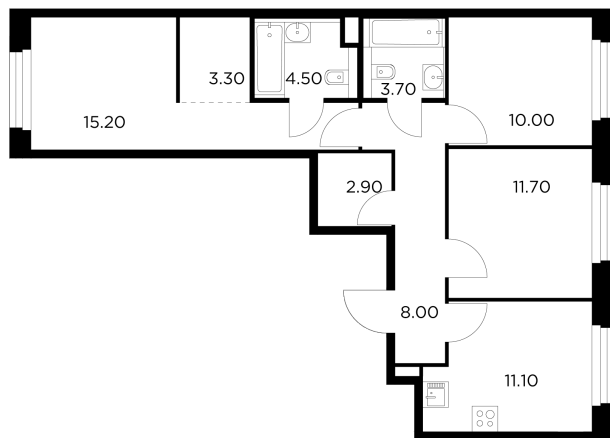

Планировка

С мебелью

+7 (495) 500-00-04

[ingrad.ru](http://ingrad.ru)

3-комн. квартира №80, 70.4м<sup>2</sup>

ЖК Белый Град,  
Корпус 12.1, Секция 1, Этаж 11 из 17

15 710 000₽

223 154₽/м<sup>2</sup>

● м. «Медведково»

Отделка

Чистовая отделка

Ввод

III квартал 2026

На этаже

На генплане

Квартира  
на сайте