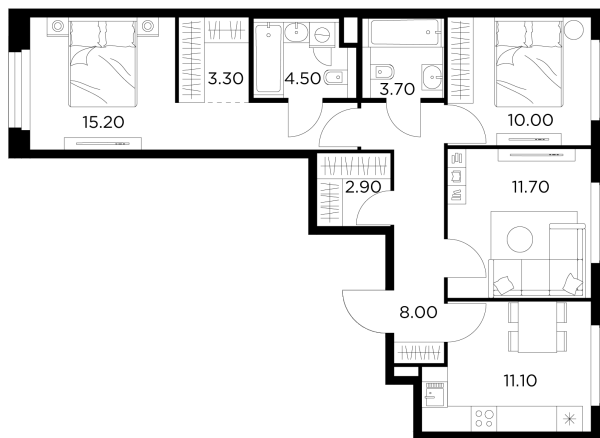

Планировка

С мебелью

+7 (495) 500-00-04

[ingrad.ru](http://ingrad.ru)

3-комн. квартира №80, 70.4м<sup>2</sup>

ЖК Белый Град,  
Корпус 12.1, Секция 1, Этаж 11 из 17

15 710 000₽

223 154₽/м<sup>2</sup>

● м. «Медведково»

Отделка

Чистовая отделка

Ввод

III квартал 2026

На этаже

На генплане

Квартира  
на сайте