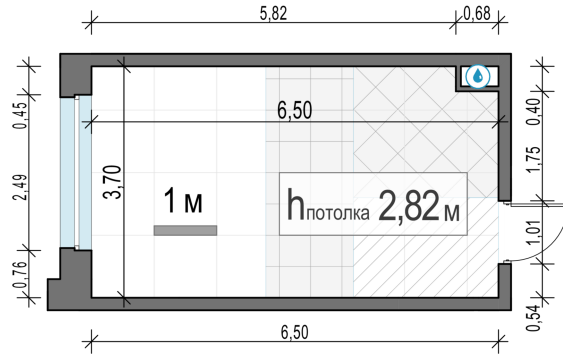

Планировка

С мебелью

Студия №79, 23.3м²

Корпус 12.1, Секция 1, Этаж 11 из 17

5 960 000₽
255 794₽/м²

● м. «Медведково»

Отделка

Без отделки

Ввод

III квартал 2026

На этаже

На генплане

Квартира
на сайте

Скачано 27.06.2026 19:10