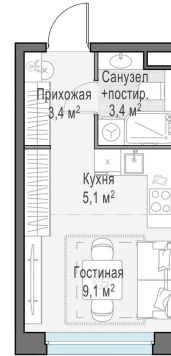

Планировка

С мебелью

Студия №74, 21м²

Корпус 12.1, Секция 1, Этаж 11 из 17

5 920 000₽
281 905₽/м²

● м. «Медведково»

Отделка

Без отделки

Ввод

III квартал 2026

На этаже

На генплане

Квартира
на сайте