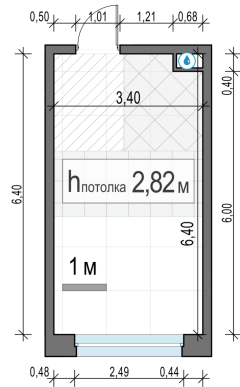

Планировка

С мебелью

Студия №74, 21м²

Корпус 12.1, Секция 1, Этаж 11 из 17

5 920 000₽
281 905₽/м²

● м. «Медведково»

Отделка

Без отделки

Ввод

III квартал 2026

На этаже

На генплане

Квартира
на сайте