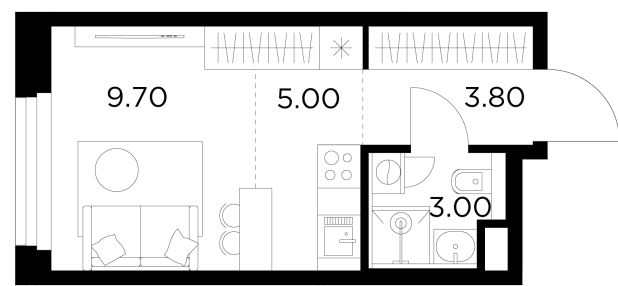

Планировка

С мебелью

+7 (495) 500-00-04
ingrad.ru

Студия №68, 21.5м²

ЖК Белый Grad,
Корпус 12.1, Секция 1, Этаж 10 из 17

6 179 968Р
287 440Р/м²

● Медведково

Отделка

Чистовая отделка

Ввод

III квартал 2026

На этаже

На генплане

Квартира
на сайте