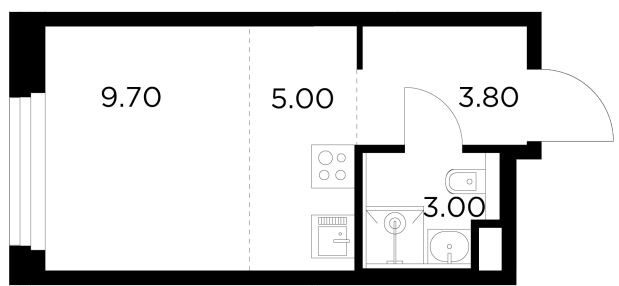

Планировка