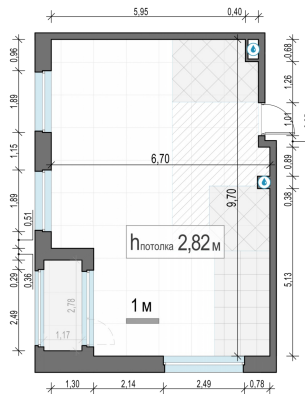

Планировка

С мебелью

**2-комн. квартира №67, 58.9м<sup>2</sup>**

Корпус 12.1, Секция 1, Этаж 10 из 17

**14 720 000₽**

249 916₽/м<sup>2</sup>

● м. «Медведково»

Отделка

Без отделки

Ввод

III квартал 2026

Лоджия

На этаже

На генплане

Квартира  
на сайте

Скачано 02.05.2026 05:26