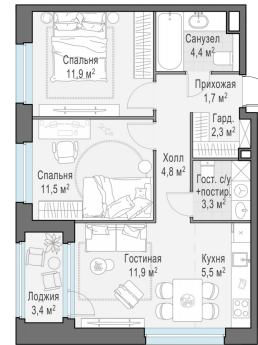

Планировка

С мебелью

**2-комн. квартира №67, 58.9м<sup>2</sup>**

Корпус 12.1, Секция 1, Этаж 10 из 17

**14 720 000₽**

249 916₽/м<sup>2</sup>

● м. «Медведково»

Отделка

Без отделки

Ввод

III квартал 2026

Лоджия

На этаже

На генплане

Квартира  
на сайте

Скачано 02.05.2026 05:26