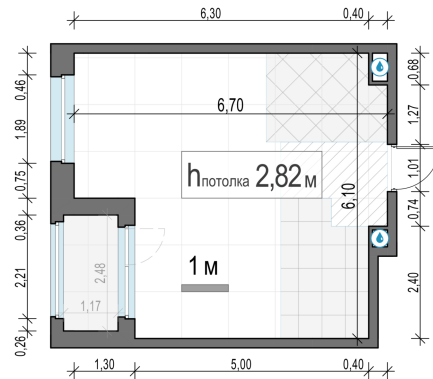

Планировка

С мебелью

1-комн. квартира №62, 36.3м²

Корпус 12.1, Секция 1, Этаж 9 из 17

8 410 000₽

231 681₽/м²

● м. «Медведково»

Отделка

Без отделки

Ввод

III квартал 2026

Лоджия

На этаже

На генплане

Квартира
на сайте

Скачано 26.05.2026 04:54