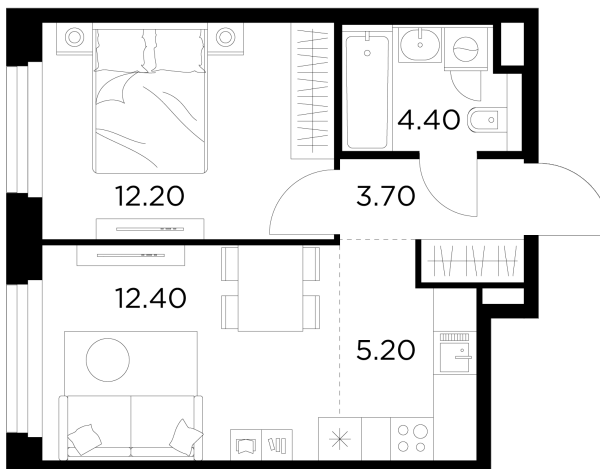

Планировка

С мебелью

+7 (495) 500-00-04

ingrad.ru

2-комн. квартира №61, 37.9м²

ЖК Белый Grad,
Корпус 12.1, Секция 1, Этаж 9 из 17

9 338 325₽

246 394₽/м²

● М Медведково

Отделка

Чистовая отделка

Ввод

III квартал 2026

На этаже

На генплане

Квартира
на сайте