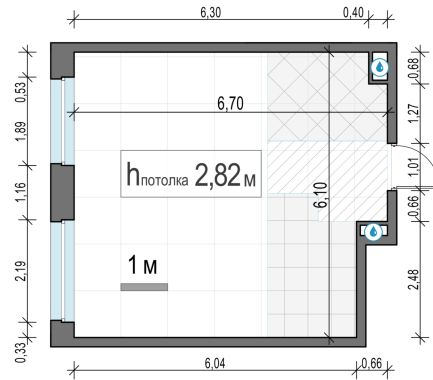

Планировка

С мебелью

**1-комн. квартира №61, 38.1м<sup>2</sup>**

Корпус 12.1, Секция 1, Этаж 9 из 17

**8 010 000₽**  
210 237₽/м<sup>2</sup>

● м. «Медведково»

Отделка

Без отделки

Ввод

III квартал 2026

На этаже

На генплане

Квартира  
на сайте