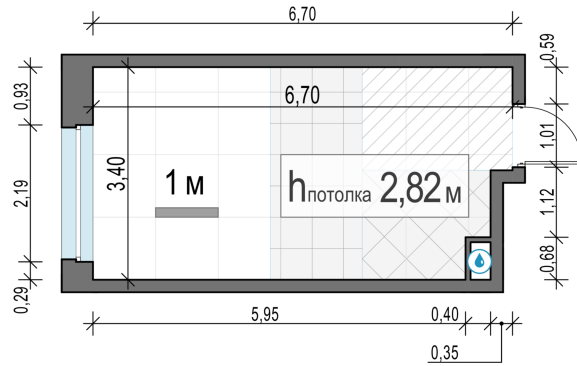

Планировка

С мебелью

## Студия №60, 21.5м<sup>2</sup>

Корпус 12.1, Секция 1, Этаж 9 из 17

**6 020 000₽**  
280 000₽/м<sup>2</sup>

● м. «Медведково»

Отделка

Без отделки

Ввод

III квартал 2026