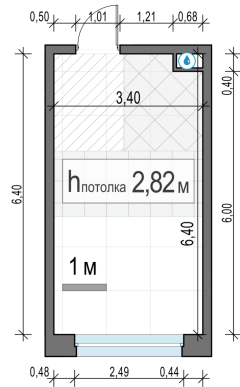

Планировка

С мебелью

Студия №58, 21м²

Корпус 12.1, Секция 1, Этаж 9 из 17

6 370 000₽

303 334₽/м²

● м. «Медведково»

Отделка

Без отделки

Ввод

III квартал 2026

На этаже

На генплане

Квартира
на сайте