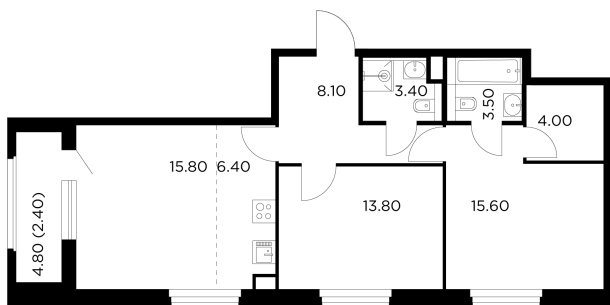

Планировка

С мебелью

+7 (495) 500-00-04

ingrad.ru

2-комн. квартира №57, 73м²

ЖК Белый Град,
Корпус 12.1, Секция 1, Этаж 9 из 17

15 500 000₽

212 329₽/м²

● м. «Медведково»

Отделка

Чистовая отделка

Ввод

III квартал 2026

На этаже

На генплане

Лоджия Балкон