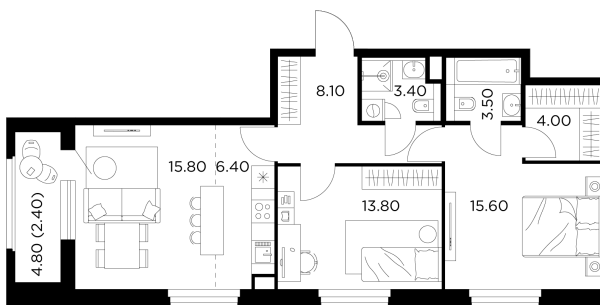

Планировка

С мебелью

+7 (495) 500-00-04

ingrad.ru

2-комн. квартира №57, 73м²

ЖК Белый Град,
Корпус 12.1, Секция 1, Этаж 9 из 17

15 500 000₽

212 329₽/м²

● м. «Медведково»

Отделка

Чистовая отделка

Ввод

III квартал 2026

На этаже

На генплане

Лоджия Балкон