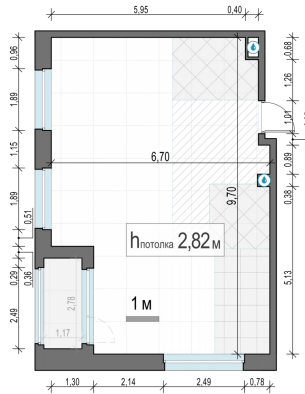

Планировка

С мебелью

2-комн. квартира №51, 58.9м²

Корпус 12.1, Секция 1, Этаж 8 из 17

14 550 000₽
247 029₽/м²

● м. «Медведково»

Отделка

Без отделки

Ввод

III квартал 2026

Лоджия

На этаже

На генплане

Квартира
на сайте

Скачано 26.05.2026 01:03