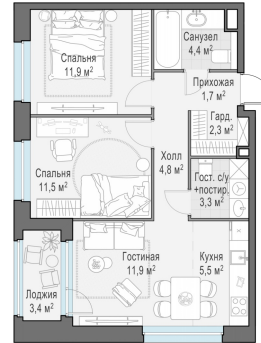

Планировка

С мебелью

2-комн. квартира №51, 58.9м²

Корпус 12.1, Секция 1, Этаж 8 из 17

14 550 000₽
247 029₽/м²

● м. «Медведково»

Отделка

Без отделки

Ввод

III квартал 2026

Лоджия

На этаже

На генплане

Квартира
на сайте

Скачано 26.05.2026 01:03