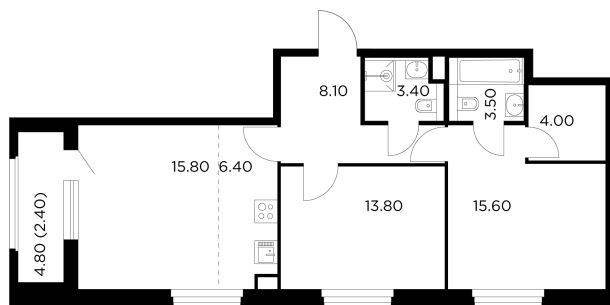

Планировка

С мебелью

+7 (495) 500-00-04

[ingrad.ru](http://ingrad.ru)

2-комн. квартира №41, 73м<sup>2</sup>

ЖК Белый Град,  
Корпус 12.1, Секция 1, Этаж 7 из 17

15 430 000₽

211 370₽/м<sup>2</sup>

● м. «Медведково»

Отделка

Чистовая отделка

Ввод

III квартал 2026

На этаже

На генплане

Лоджия Балкон