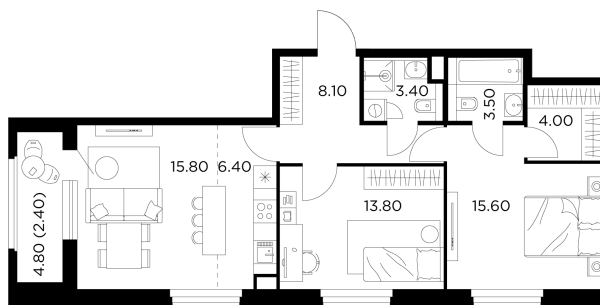

Планировка

С мебелью

+7 (495) 500-00-04

[ingrad.ru](http://ingrad.ru)

2-комн. квартира №41, 73м<sup>2</sup>

ЖК Белый Град,  
Корпус 12.1, Секция 1, Этаж 7 из 17

15 430 000₽

211 370₽/м<sup>2</sup>

● м. «Медведково»

Отделка

Чистовая отделка

Ввод

III квартал 2026

На этаже

На генплане

Лоджия Балкон