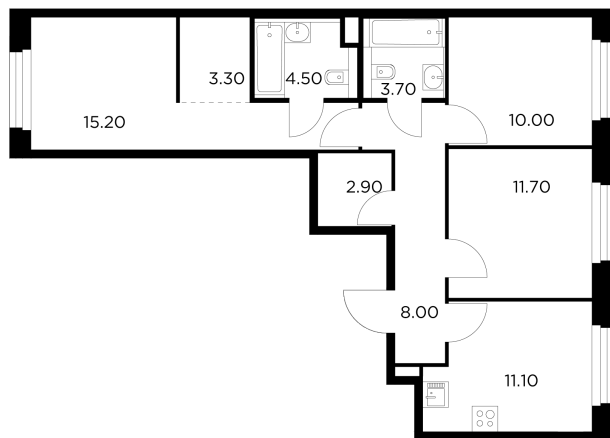

Планировка

С мебелью

+7 (495) 500-00-04

ingrad.ru

3-комн. квартира №40, 70.4м²

ЖК Белый Град,
Корпус 12.1, Секция 1, Этаж 6 из 17

15 540 000₽

220 739₽/м²

● м. «Медведково»

Отделка

Чистовая отделка

Ввод

III квартал 2026

На этаже

На генплане

Квартира
на сайте