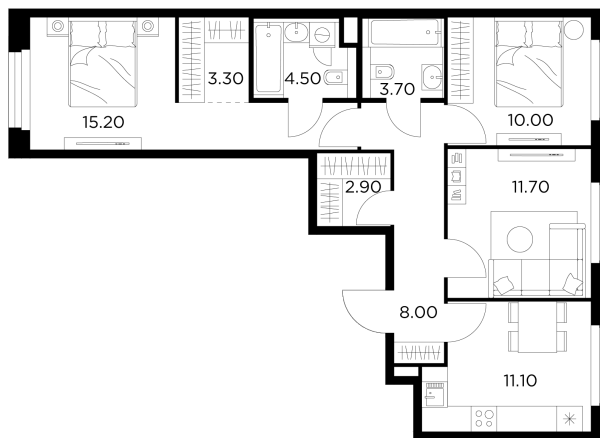

Планировка

С мебелью

+7 (495) 500-00-04

ingrad.ru

3-комн. квартира №40, 70.4м²

ЖК Белый Град,
Корпус 12.1, Секция 1, Этаж 6 из 17

15 540 000₽

220 739₽/м²

● м. «Медведково»

Отделка

Чистовая отделка

Ввод

III квартал 2026

На этаже

На генплане

Квартира
на сайте