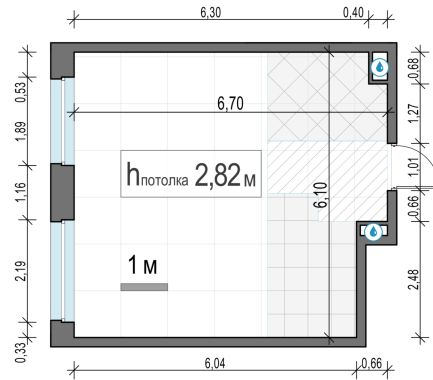

Планировка

С мебелью

1-комн. квартира №37, 38.1м²

Корпус 12.1, Секция 1, Этаж 6 из 17

8 490 000₽

222 835₽/м²

● м. «Медведково»

Отделка

Без отделки

Ввод

III квартал 2026

На этаже

На генплане

Квартира
на сайте

Скачано 25.05.2026 06:45