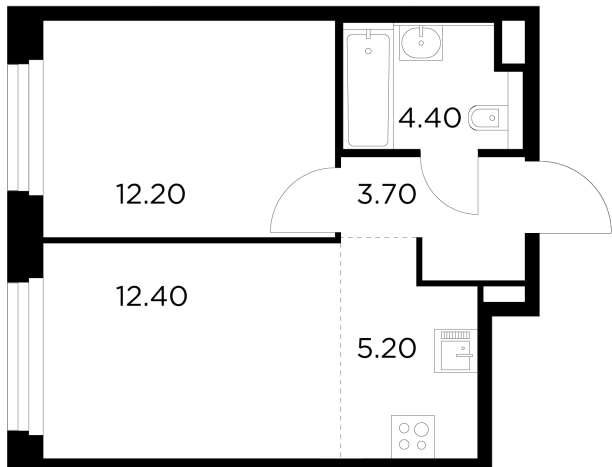

Планировка

С мебелью

+7 (495) 500-00-04

ingrad.ru

2-комн. квартира №37, 37.9м²

ЖК Белый Grad,
Корпус 12.1, Секция 1, Этаж 6 из 17

9 509 851₽

250 920₽/м²

● Медведково

Отделка

Чистовая отделка

Ввод

III квартал 2026

На этаже

На генплане

Квартира
на сайте