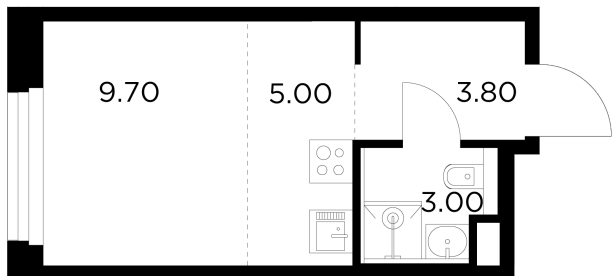

Планировка

С мебелью

+7 (495) 500-00-04

ingrad.ru

Студия №36, 21.5м²

ЖК Белый Grad,
Корпус 12.1, Секция 1, Этаж 6 из 17

6 030 000₽

280 095₽/м²

● м. «Медведково»

Отделка

Чистовая отделка

Ввод

III квартал 2026

На этаже

На генплане

Квартира
на сайте