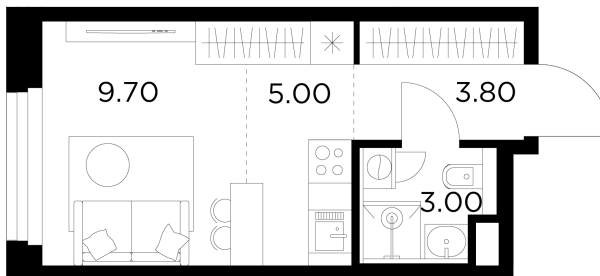

Планировка

С мебелью

+7 (495) 500-00-04

ingrad.ru

Студия №36, 21.5м²

ЖК Белый Grad,
Корпус 12.1, Секция 1, Этаж 6 из 17

6 112 442Р

284 300Р/м²

● Медведково

Отделка

Чистовая отделка

Ввод

III квартал 2026

На этаже

На генплане

Квартира
на сайте