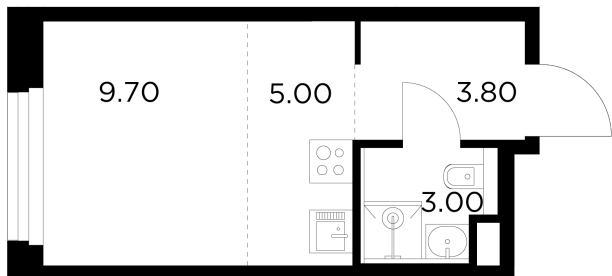

## Планировка

## Студия №36, 21.5м<sup>2</sup>

ЖК Белый Grad,  
Корпус 12.1, Секция 1, Этаж 6 из 17

**6 112 442Р**

284 300Р/м<sup>2</sup>

● Медведково

Отделка

Чистовая отделка

Ввод