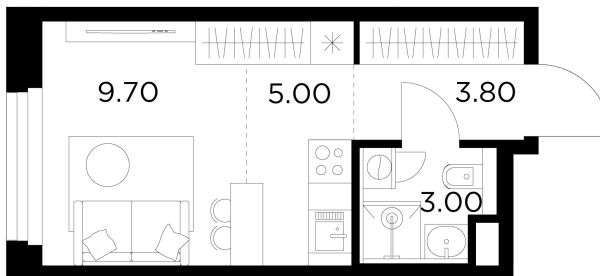

Планировка

С мебелью

+7 (495) 500-00-04

ingrad.ru

Студия №36, 21.5м²

ЖК Белый Grad,
Корпус 12.1, Секция 1, Этаж 6 из 17

6 030 000₽

280 095₽/м²

● м. «Медведково»

Отделка

Чистовая отделка

Ввод

III квартал 2026

На этаже

На генплане

Квартира
на сайте