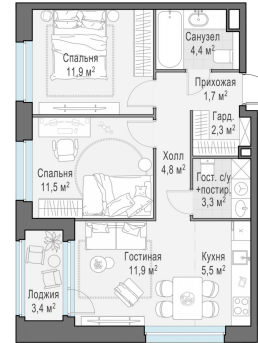

Планировка

С мебелью

2-комн. квартира №35, 58.9м²

Корпус 12.1, Секция 1, Этаж 6 из 17

13 020 000₽

221 053₽/м²

● м. «Медведково»

Отделка

Без отделки

Ввод

III квартал 2026

Лоджия

На этаже

На генплане

Квартира
на сайте

Скачано 26.06.2026 21:24