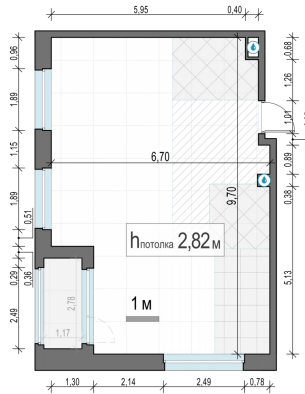

Планировка

С мебелью

2-комн. квартира №35, 58.9м²

Корпус 12.1, Секция 1, Этаж 6 из 17

13 020 000₽

221 053₽/м²

● м. «Медведково»

Отделка

Без отделки

Ввод

III квартал 2026

Лоджия

На этаже

На генплане

Квартира
на сайте

Скачано 26.06.2026 21:24