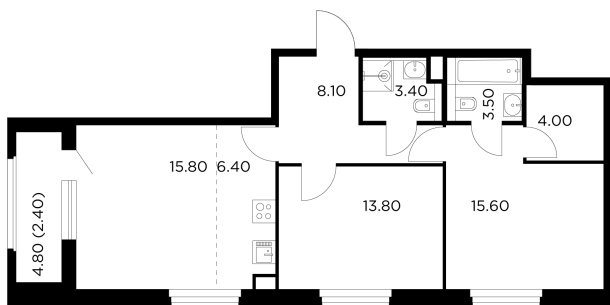

Планировка

С мебелью

+7 (495) 500-00-04

ingrad.ru

2-комн. квартира №33, 73м²

ЖК Белый Град,
Корпус 12.1, Секция 1, Этаж 6 из 17

15 400 000₽

210 959₽/м²

● м. «Медведково»

Отделка

Чистовая отделка

Ввод

III квартал 2026

На этаже

На генплане

Лоджия Балкон