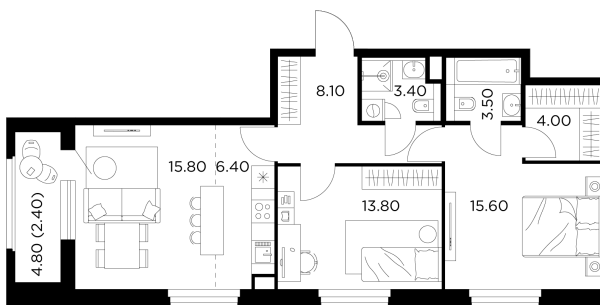

Планировка

С мебелью

+7 (495) 500-00-04

ingrad.ru

2-комн. квартира №33, 73м²

ЖК Белый Град,
Корпус 12.1, Секция 1, Этаж 6 из 17

15 400 000₽

210 959₽/м²

● м. «Медведково»

Отделка

Чистовая отделка

Ввод

III квартал 2026

На этаже

На генплане

Лоджия Балкон