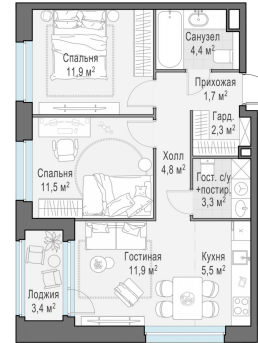

Планировка

С мебелью

2-комн. квартира №27, 58.9м²

Корпус 12.1, Секция 1, Этаж 5 из 17

13 930 000₽

236 503₽/м²

● м. «Медведково»

Отделка

Без отделки

Ввод

III квартал 2026

Лоджия

На этаже

На генплане

Квартира
на сайте

Скачано 14.04.2026 11:48