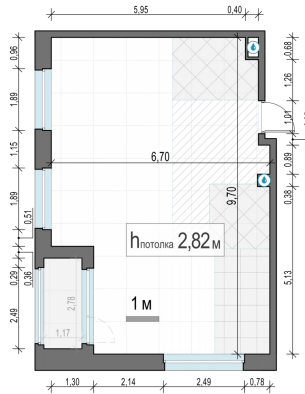

Планировка

С мебелью

2-комн. квартира №27, 58.9м²

Корпус 12.1, Секция 1, Этаж 5 из 17

13 930 000₽

236 503₽/м²

● м. «Медведково»

Отделка

Без отделки

Ввод

III квартал 2026

Лоджия

На этаже

На генплане

Квартира
на сайте

Скачано 14.04.2026 11:48