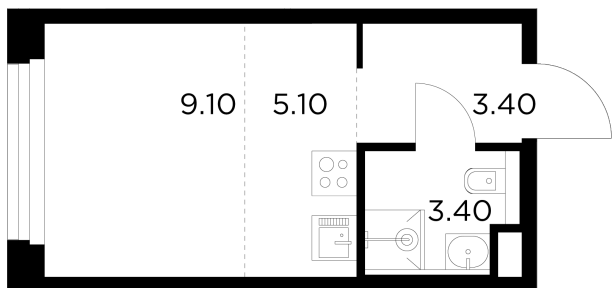

Планировка

С мебелью

+7 (495) 500-00-04

ingrad.ru

Студия №26, 21м²

ЖК Белый Grad,
Корпус 12.1, Секция 1, Этаж 5 из 17

6 099 929₽

290 473₽/м²

● Медведково

Отделка

Чистовая отделка

Ввод

III квартал 2026

На этаже

На генплане

Квартира
на сайте