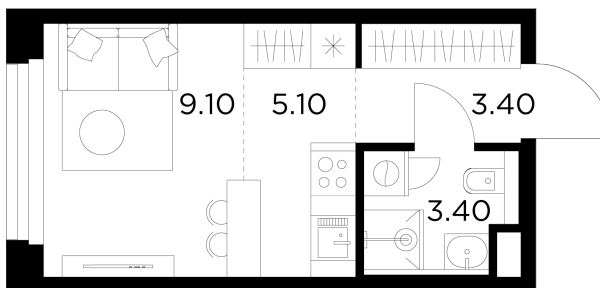

Планировка

С мебелью

+7 (495) 500-00-04

ingrad.ru

Студия №26, 21м²

ЖК Белый Grad,
Корпус 12.1, Секция 1, Этаж 5 из 17

6 099 929₽

290 473₽/м²

● Медведково

Отделка

Чистовая отделка

Ввод

III квартал 2026

На этаже

На генплане

Квартира
на сайте