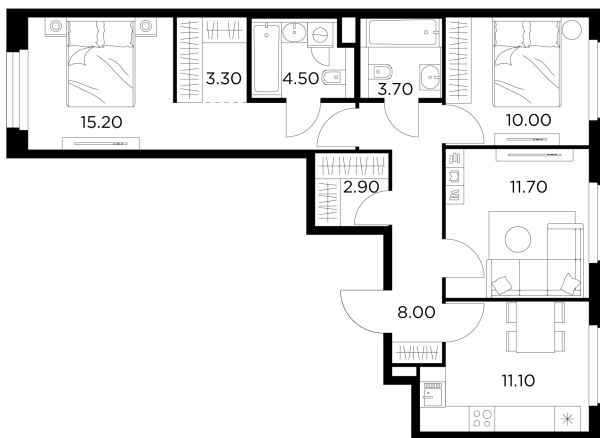

Планировка

С мебелью

+7 (495) 500-00-04

ingrad.ru

3-комн. квартира №24, 70.4м²

ЖК Белый Град,
Корпус 12.1, Секция 1, Этаж 4 из 17

15 480 000₽

219 887₽/м²

● м. «Медведково»

Отделка

Чистовая отделка

Ввод

III квартал 2026

На этаже

На генплане

Квартира
на сайте