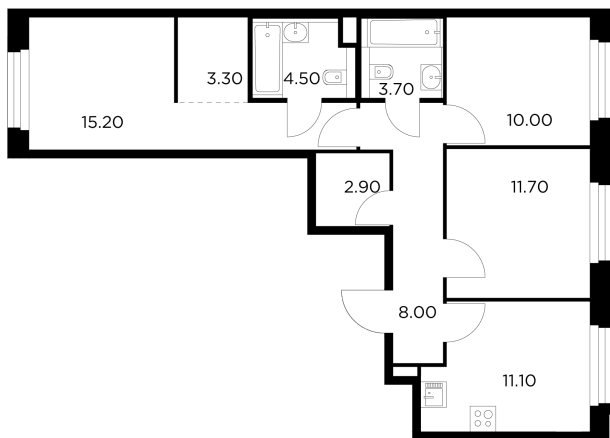

Планировка

С мебелью

+7 (495) 500-00-04

ingrad.ru

3-комн. квартира №24, 70.4м²

ЖК Белый Град,
Корпус 12.1, Секция 1, Этаж 4 из 17

15 480 000₽

219 887₽/м²

● м. «Медведково»

Отделка

Чистовая отделка

Ввод

III квартал 2026

На этаже

На генплане

Квартира
на сайте