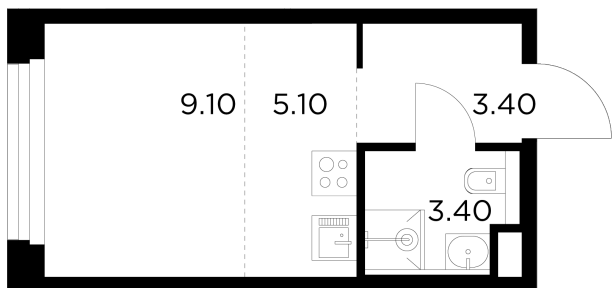

Планировка

С мебелью

+7 (495) 500-00-04

ingrad.ru

Студия №18, 21м²

ЖК Белый Grad,
Корпус 12.1, Секция 1, Этаж 4 из 17

5 990 000₽

285 133₽/м²

● м. «Медведково»

Отделка

Чистовая отделка

Ввод

III квартал 2026

На этаже

На генплане

Квартира
на сайте