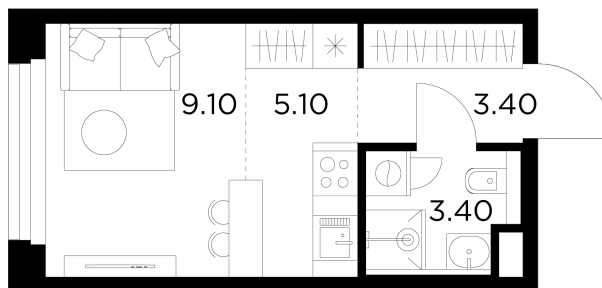

Планировка

С мебелью

+7 (495) 500-00-04

ingrad.ru

Студия №18, 21м²

ЖК Белый Grad,
Корпус 12.1, Секция 1, Этаж 4 из 17

5 990 000₽

285 133₽/м²

● м. «Медведково»

Отделка

Чистовая отделка

Ввод

III квартал 2026

На этаже

На генплане

Квартира
на сайте