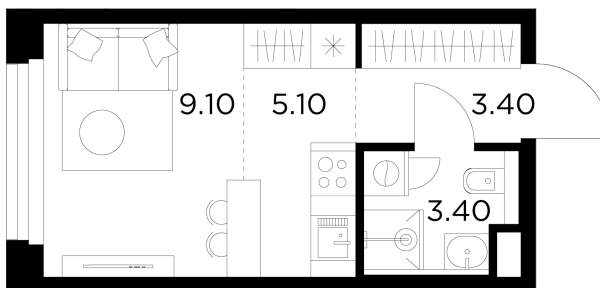

Планировка

С мебелью

+7 (495) 500-00-04

ingrad.ru

Студия №18, 21м²

ЖК Белый Grad,
Корпус 12.1, Секция 1, Этаж 4 из 17

6 084 009₽

289 715₽/м²

● Медведково

Отделка

Чистовая отделка

Ввод

III квартал 2026

На этаже

На генплане

Квартира
на сайте