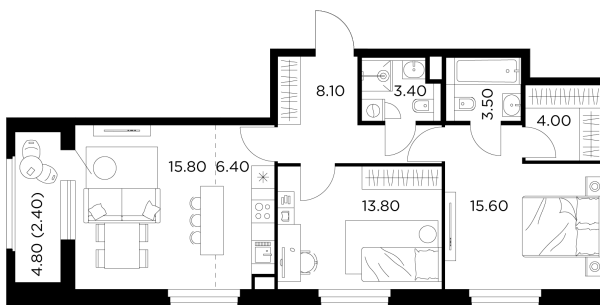

Планировка

С мебелью

+7 (495) 500-00-04

ingrad.ru

2-комн. квартира №17, 73м²

ЖК Белый Град,
Корпус 12.1, Секция 1, Этаж 4 из 17

15 340 000₽

210 137₽/м²

● м. «Медведково»

Отделка

Чистовая отделка

Ввод

III квартал 2026

Лоджия

На этаже

На генплане