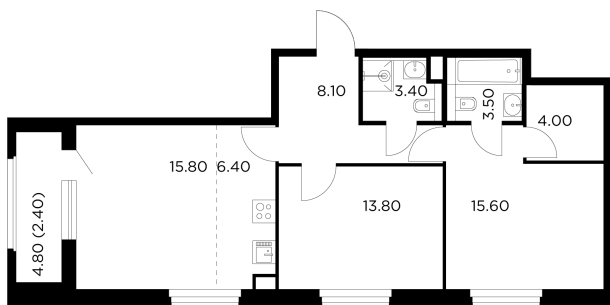

Планировка

С мебелью

+7 (495) 500-00-04

ingrad.ru

2-комн. квартира №17, 73м²

ЖК Белый Град,
Корпус 12.1, Секция 1, Этаж 4 из 17

15 340 000₽

210 137₽/м²

● м. «Медведково»

Отделка

Чистовая отделка

Ввод

III квартал 2026

Лоджия

На этаже

На генплане