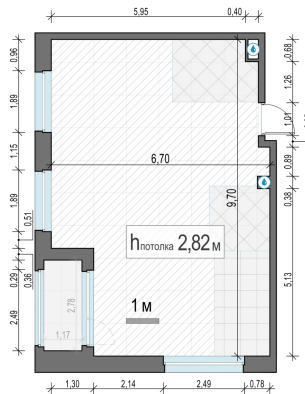

Планировка

С мебелью

2-комн. квартира №3, 58.9м²

Корпус 12.1, Секция 1, Этаж 2 из 17

13 860 000₽

235 315₽/м²

● м. «Медведково»

Отделка

Без отделки

Ввод

III квартал 2026

Лоджия

На этаже

На генплане

Квартира
на сайте

Скачано 25.05.2026 03:46