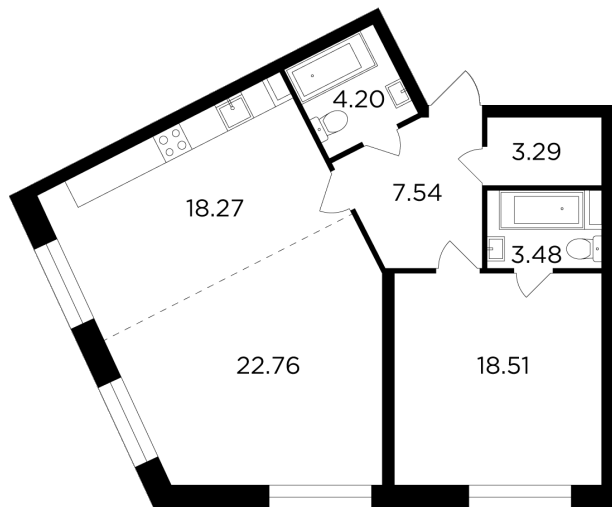

Планировка

С мебелью

+7 (495) 500-00-04

ingrad.ru

2-комн. квартира №443, 78.7м²

ЖК FORIVER,
Корпус 9, Секция 18, Этаж 12 из 16

42 300 000₽

541 862₽/м²

● м. «Автозаводская»

Отделка

Без отделки

Ввод

Дом сдан

На этаже

На генплане

Европейская планировка Мастер-спальня

Вид на две стороны света Постирочная

Гостевой санузел Высокие потолки

Гостиная с несколькими окнами

Квартира
на сайте