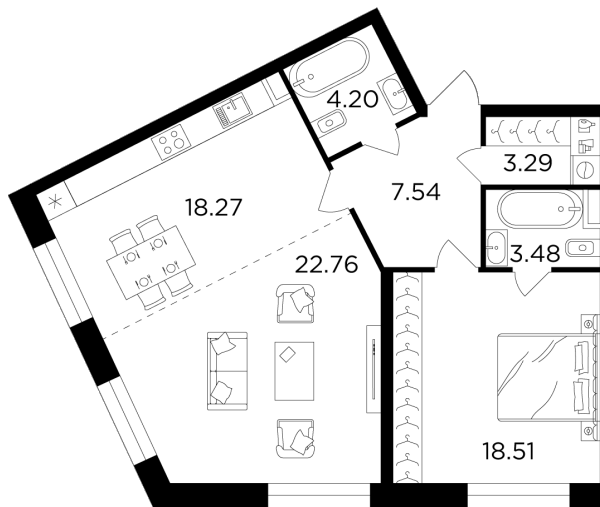

Планировка

С мебелью

+7 (495) 500-00-04

ingrad.ru

2-комн. квартира №443, 78.7м²

ЖК FORIVER,
Корпус 9, Секция 18, Этаж 12 из 16

42 300 000₽

541 862₽/м²

● м. «Автозаводская»

Отделка

Без отделки

Ввод

Дом сдан

На этаже

На генплане

Европейская планировка Мастер-спальня

Вид на две стороны света Постирочная

Гостевой санузел Высокие потолки

Гостиная с несколькими окнами

Квартира
на сайте