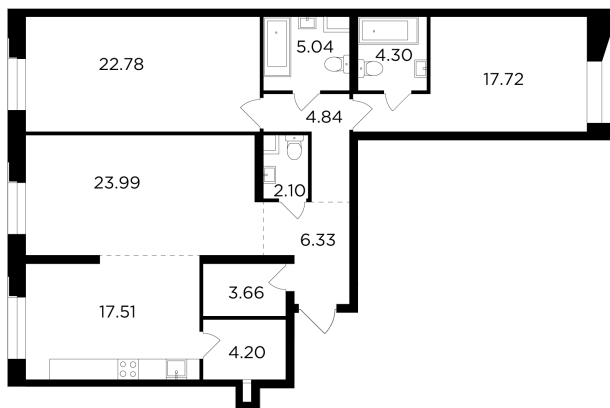

Планировка

С мебелью

+7 (495) 500-00-04

ingrad.ru

3-комн. квартира №1125, 112.47м²

ЖК FORIVER,
Корпус 9, Секция 16, Этаж 10 из 12

50 853 998₽

452 156₽/м²

● Автозаводская

Отделка

Без отделки

Ввод

IV квартал 2024

Европейская планировка Мастер-спальня Гардеробная

Вид на две стороны света Постирочная

Гостевой санузел Гостиная с несколькими окнами