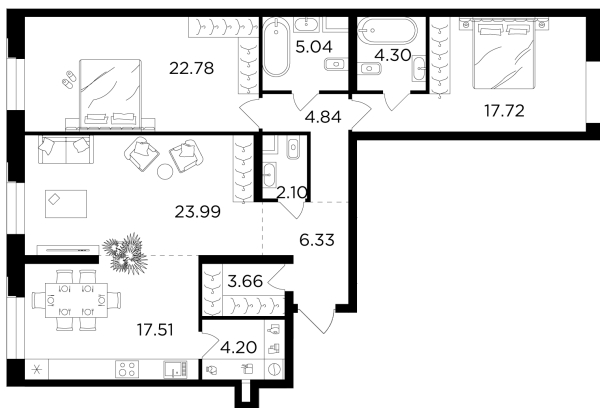

Планировка

С мебелью

+7 (495) 500-00-04

ingrad.ru

3-комн. квартира №1125, 112.47м²

ЖК FORIVER,
Корпус 9, Секция 16, Этаж 10 из 12

50 853 998₽

452 156₽/м²

● Автозаводская

Отделка

Без отделки

Ввод

IV квартал 2024

Европейская планировка Мастер-спальня Гардеробная

Вид на две стороны света Постирочная

Гостевой санузел Гостиная с несколькими окнами