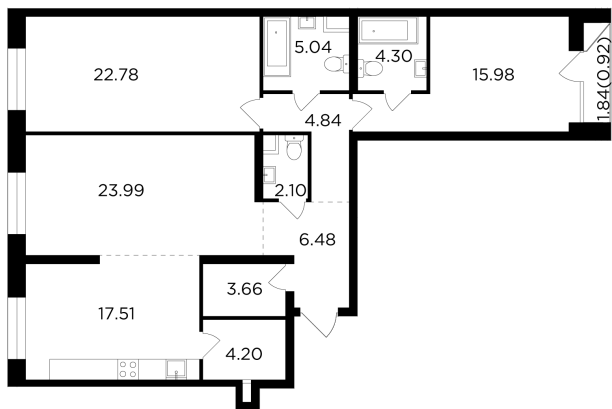

Планировка

На этаже

На генплане

+7 (495) 500-00-04

ingrad.ru

3-комн. квартира №1113, 112.26м²

ЖК FORIVER,
Корпус 9, Секция 16, Этаж 7 из 12

50 440 000₽

449 240₽/м²

● м. «Автозаводская»

Отделка

Без отделки

Ввод

IV квартал 2024

Европейская планировка Мастер-спальня Лоджия

Гардеробная Вид на две стороны света