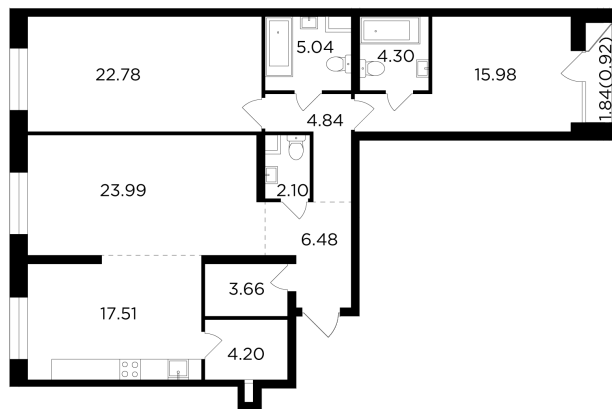

Планировка

На этаже

На генплане

+7 (495) 500-00-04

ingrad.ru

3-комн. квартира №1113, 112.26м²

ЖК FORIVER,
Корпус 9, Секция 16, Этаж 7 из 12

50 005 237₽

445 441₽/м²

● Автозаводская

Отделка

Без отделки

Ввод

IV квартал 2024

Европейская планировка Мастер-спальня Лоджия

Гардеробная Вид на две стороны света