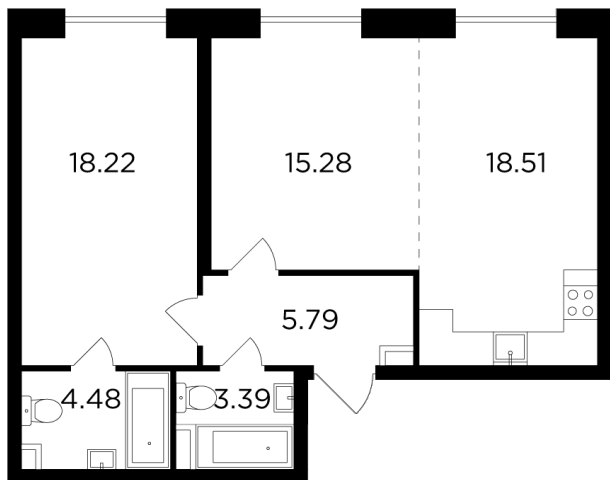

Планировка

С мебелью

+7 (495) 500-00-04

ingrad.ru

2-комн. квартира №380, 65.9м²

ЖК FORIVER,
Корпус 9, Секция 17, Этаж 14 из 14

38 390 000₽

582 494₽/м²

● м. «Автозаводская»

Отделка

Без отделки

Ввод

Дом сдан

На этаже

На генплане

Европейская планировка Мастер-спальня