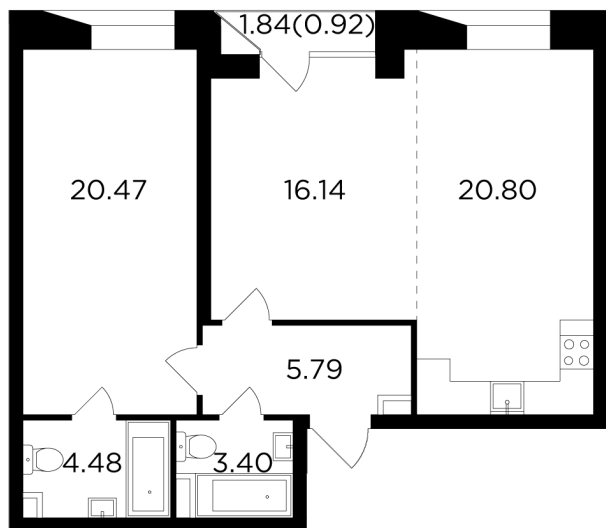

Планировка

С мебелью

+7 (495) 500-00-04

ingrad.ru

2-комн. квартира №368, 72.3м²

ЖК FORIVER,
Корпус 9, Секция 17, Этаж 12 из 14

40 210 000₽

558 367₽/м²

● м. «Автозаводская»

Отделка

Без отделки

Ввод

Дом сдан

На этаже

На генплане

Европейская планировка Мастер-спальня Лоджия