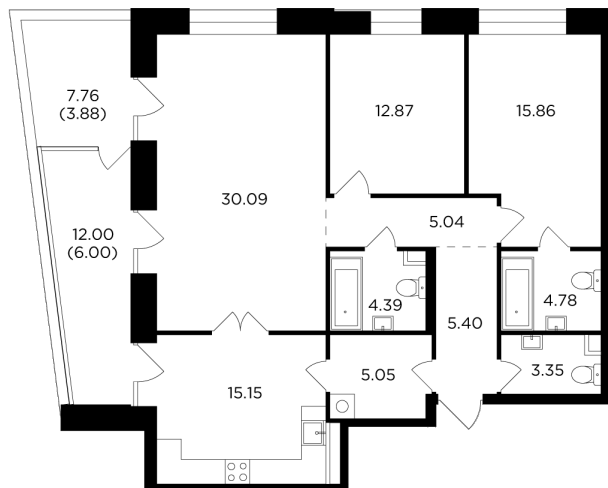

Планировка

С мебелью

+7 (495) 500-00-04

ingrad.ru

3-комн. квартира №910, 111.86м²

ЖК FORIVER,
Корпус 7, Секция 13, Этаж 15 из 19

65 697 932Р

587 323Р/м²

● М Автозаводская

Отделка

White Box

Ввод

IV квартал 2024

На этаже

На генплане

- Классическая планировка
- Мастер-спальня
- Вид на две стороны света
- Панорамное остекление лоджий
- Постирочная
- Гостевой санузел
- Несколько лоджий
- Гостиная с несколькими окнами
- Есть панорамные окна