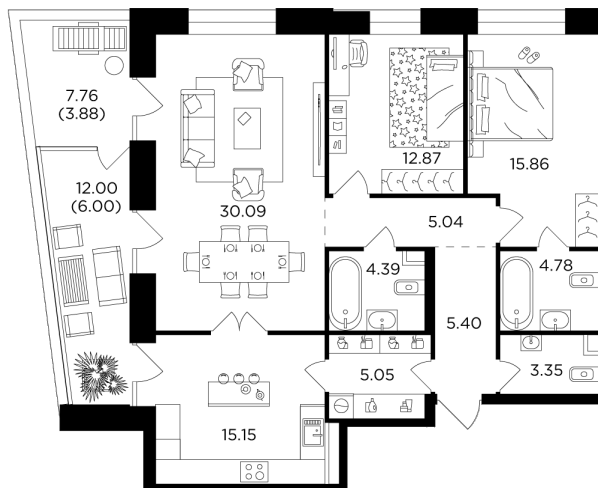

Планировка

С мебелью

+7 (495) 500-00-04

ingrad.ru

3-комн. квартира №910, 111.86м²

ЖК FORIVER,
Корпус 7, Секция 13, Этаж 15 из 19

65 697 932Р

587 323Р/м²

● М Автозаводская

Отделка

White Box

Ввод

IV квартал 2024

На этаже

На генплане

- Классическая планировка
- Мастер-спальня
- Вид на две стороны света
- Панорамное остекление лоджий
- Постирочная
- Гостевой санузел
- Несколько лоджий
- Гостиная с несколькими окнами
- Есть панорамные окна