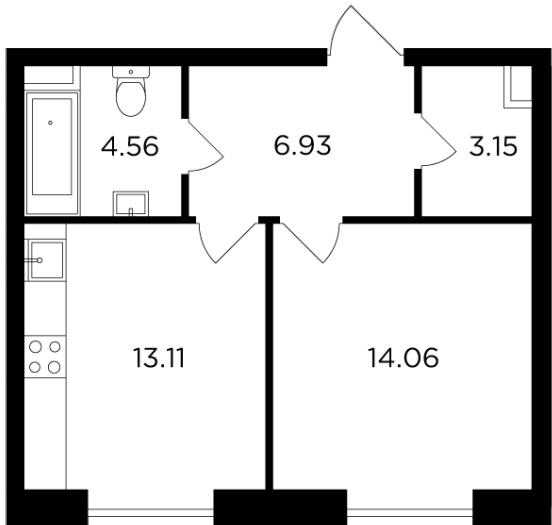

Планировка

С мебелью

+7 (495) 500-00-04
ingrad.ru

1-комн. квартира №1089, 41.81м²

ЖК FORIVER,
Корпус 8, Секция 15, Этаж 13 из 14

25 499 384₽

609 887₽/м²

● Автозаводская

Отделка

White Box

Ввод

IV квартал 2024

На этаже

На генплане

- Классическая планировка
- Панорамные окна
- Панорамное остекление лоджий
- Постирочная
- Высокие потолки

Квартира на сайте