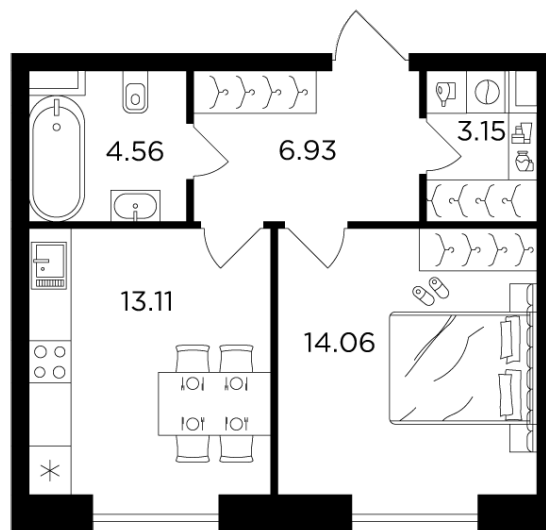

Планировка

С мебелью

+7 (495) 500-00-04

ingrad.ru

1-комн. квартира №270, 42м²

ЖК FORIVER,
Корпус 8, Секция 15, Этаж 13 из 14

28 080 000₽

671 395₽/м²

● м. «Автозаводская»

Отделка

White Box

Ввод

Дом сдан

На этаже

На генплане

Классическая планировка Панорамные окна