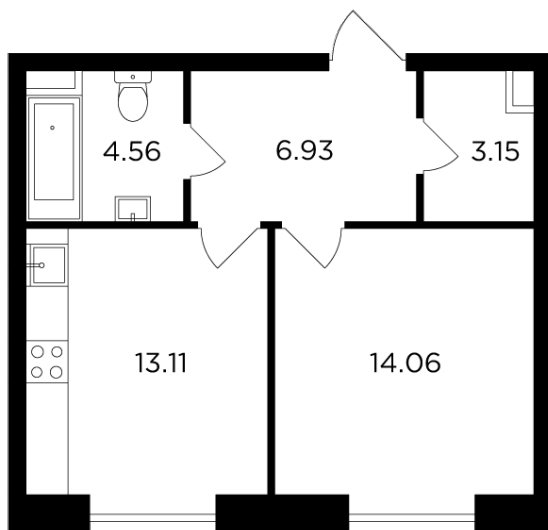

Планировка

С мебелью

+7 (495) 500-00-04

ingrad.ru

1-комн. квартира №270, 42м²

ЖК FORIVER,
Корпус 8, Секция 15, Этаж 13 из 14

28 080 000₽

671 395₽/м²

● м. «Автозаводская»

Отделка

White Box

Ввод

Дом сдан

На этаже

На генплане

Классическая планировка Панорамные окна