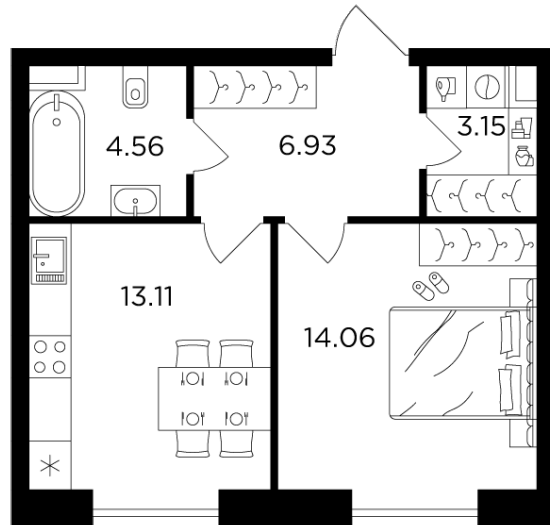

Планировка

С мебелью

+7 (495) 500-00-04
ingrad.ru

1-комн. квартира №1089, 41.81м²

ЖК FORIVER,
Корпус 8, Секция 15, Этаж 13 из 14

25 499 384₽

609 887₽/м²

● Автозаводская

Отделка

White Box

Ввод

IV квартал 2024

На этаже

На генплане

- Классическая планировка
- Панорамные окна
- Панорамное остекление лоджий
- Постирочная
- Высокие потолки

Квартира на сайте