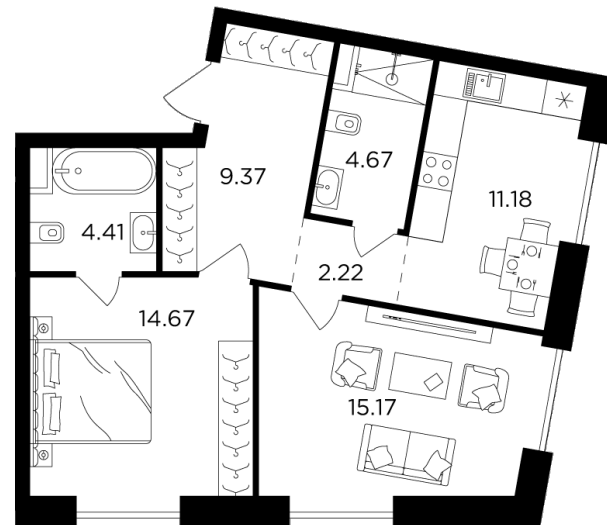

Планировка

С мебелью

+7 (495) 500-00-04

ingrad.ru

2-комн. квартира №1088, 61.69м²

ЖК FORIVER,
Корпус 8, Секция 15, Этаж 13 из 14

35 299 609₽

572 210₽/м²

● Автозаводская

Отделка

White Box

Ввод

IV квартал 2024

На этаже

На генплане

- Классическая планировка
- Мастер-спальня
- Вид на две стороны света
- Панорамные окна
- Панорамное остекление лоджий
- Гостевой санузел
- Спальня с несколькими окнами
- Высокие потолки