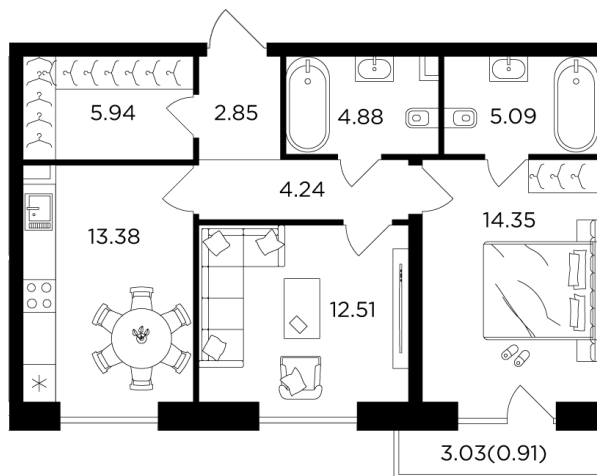

Планировка

С мебелью

+7 (495) 500-00-04

ingrad.ru

2-комн. квартира №268, 64.7м²

ЖК FORIVER,
Корпус 8, Секция 15, Этаж 13 из 14

40 360 000₽

623 785₽/м²

● м. «Автозаводская»

Отделка

White Box

Ввод

Дом сдан

На этаже

На генплане

- Классическая планировка
- Мастер-спальня
- Гардеробная
- Панорамные окна
- Панорамное остекление лоджий
- Терраса
- Гостевой санузел
- Высокие потолки