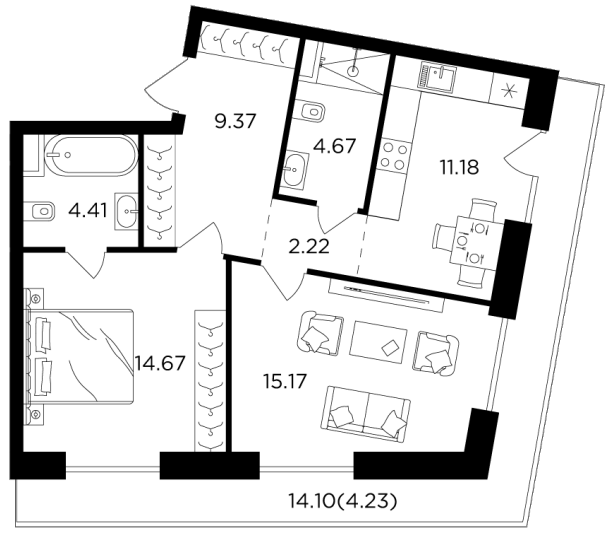

Планировка

С мебелью

+7 (495) 500-00-04

ingrad.ru

2-комн. квартира №1074, 65.92м²

ЖК FORIVER,
Корпус 8, Секция 15, Этаж 11 из 14

35 314 878₽

535 723₽/м²

● Автозаводская

Отделка

White Box

Ввод

IV квартал 2024

На этаже

На генплане

- Классическая планировка
- Мастер-спальня
- Вид на две стороны света
- Панорамные окна
- Панорамное остекление лоджий
- Терраса
- Гостевой санузел
- Спальня с несколькими окнами