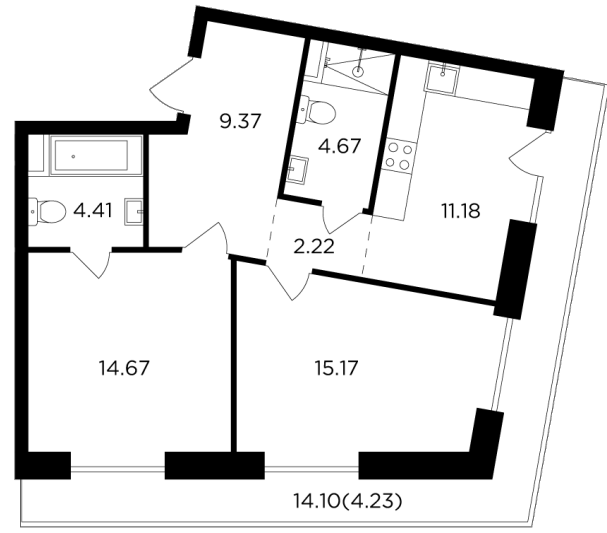

Планировка

С мебелью

+7 (495) 500-00-04

ingrad.ru

2-комн. квартира №1074, 65.92м²

ЖК FORIVER,
Корпус 8, Секция 15, Этаж 11 из 14

35 314 878₽

535 723₽/м²

● Автозаводская

Отделка

White Box

Ввод

IV квартал 2024

На этаже

На генплане

- Классическая планировка
- Мастер-спальня
- Вид на две стороны света
- Панорамные окна
- Панорамное остекление лоджий
- Терраса
- Гостевой санузел
- Спальня с несколькими окнами