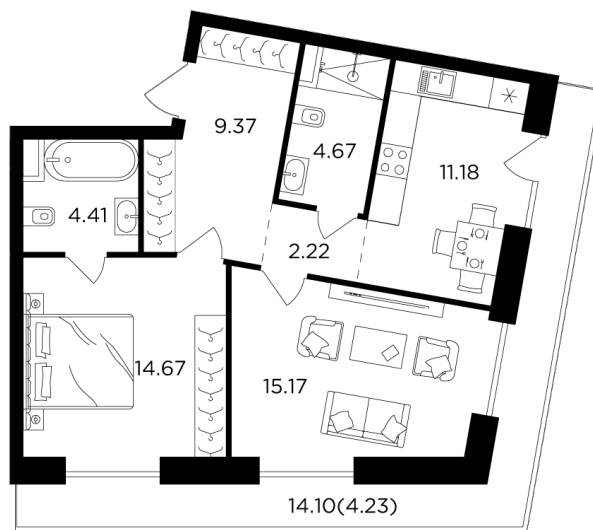

Планировка

С мебелью

+7 (495) 500-00-04

ingrad.ru

2-комн. квартира №1074, 65.92м²

ЖК FORIVER,
Корпус 8, Секция 15, Этаж 11 из 14

40 080 000₽

607 955₽/м²

● м. «Автозаводская»

Отделка

White Box

Ввод

IV квартал 2024

На этаже

На генплане

Классическая планировка Мастер-спальня