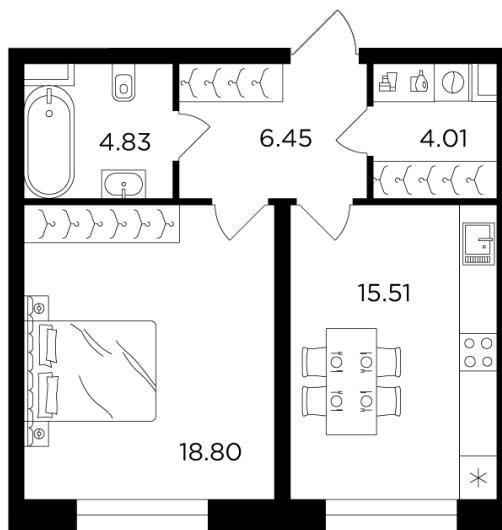

Планировка

С мебелью

+7 (495) 500-00-04

ingrad.ru

1-комн. квартира №250, 49.7м²

ЖК FORIVER,
Корпус 8, Секция 15, Этаж 10 из 14

28 890 000₽

582 403₽/м²