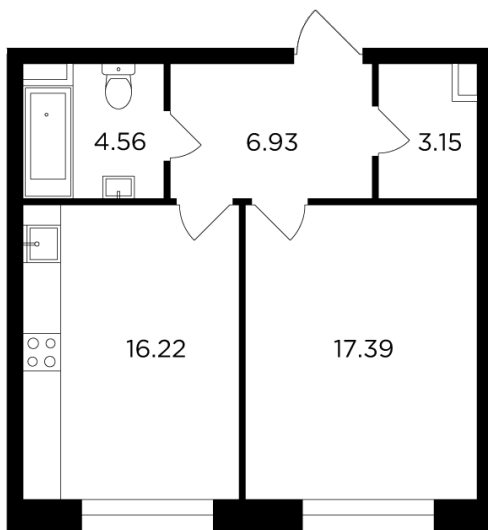

Планировка

С мебелью

+7 (495) 500-00-04

ingrad.ru

1-комн. квартира №242, 48.7м²

ЖК FORIVER,
Корпус 8, Секция 15, Этаж 9 из 14

27 870 000₽

577 459₽/м²

● м. «Автозаводская»

Отделка

White Box

Ввод

Дом сдан

На этаже

На генплане

Классическая планировка Панорамное остекление лоджий