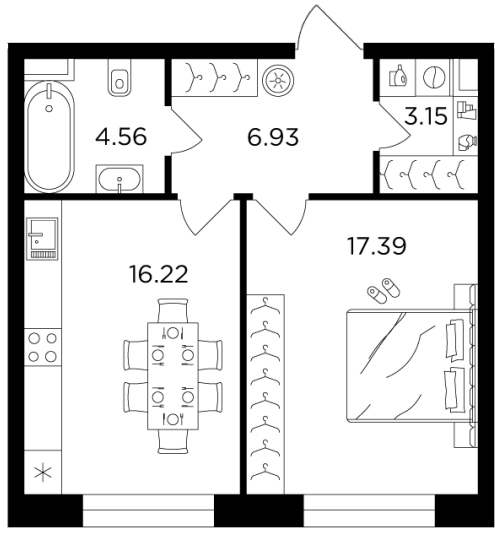

Планировка

С мебелью

+7 (495) 500-00-04
ingrad.ru

1-комн. квартира №1061, 48.25м²

ЖК FORIVER,
Корпус 8, Секция 15, Этаж 9 из 14

26 481 469Р

548 839Р/м²

● Автозаводская

Отделка

White Box

Ввод

IV квартал 2024

На этаже

На генплане

Классическая планировка Панорамное остекление лоджий

Постирочная