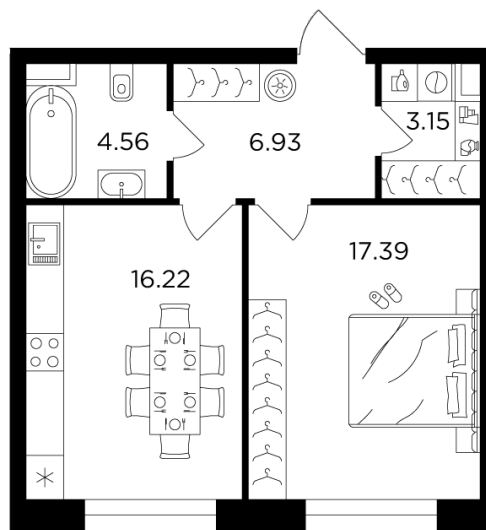

Планировка

С мебелью

+7 (495) 500-00-04

ingrad.ru

1-комн. квартира №242, 48.7м²

ЖК FORIVER,
Корпус 8, Секция 15, Этаж 9 из 14

27 870 000₽

577 459₽/м²

● м. «Автозаводская»

Отделка

White Box

Ввод

Дом сдан

На этаже

На генплане

Классическая планировка Панорамное остекление лоджий