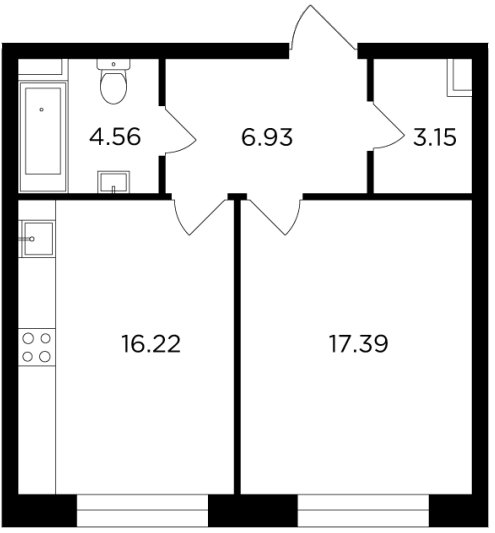

Планировка

С мебелью

+7 (495) 500-00-04
ingrad.ru

1-комн. квартира №1061, 48.25м²

ЖК FORIVER,
Корпус 8, Секция 15, Этаж 9 из 14

26 481 469Р

548 839Р/м²

● Автозаводская

Отделка

White Box

Ввод

IV квартал 2024

На этаже

На генплане

Классическая планировка Панорамное остекление лоджий

Постирочная