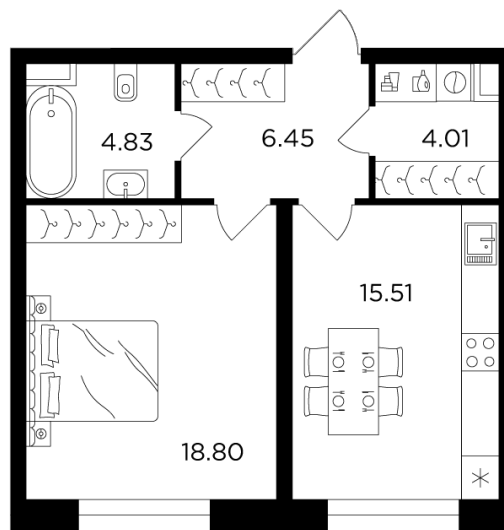

Планировка

С мебелью

+7 (495) 500-00-04

ingrad.ru

1-комн. квартира №1048, 49.6м²

ЖК FORIVER,
Корпус 8, Секция 15, Этаж 7 из 14

29 536 615₽

595 496₽/м²

● М Автозаводская

Отделка

White Box

Ввод

IV квартал 2024

На этаже

На генплане

Классическая планировка Панорамное остекление лоджий