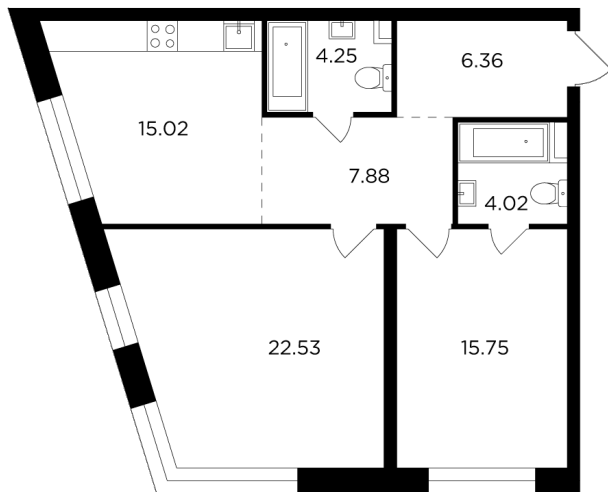

Планировка

С мебелью

+7 (495) 500-00-04

ingrad.ru

2-комн. квартира №1035, 75.81м²

ЖК FORIVER,
Корпус 8, Секция 15, Этаж 5 из 14

41 910 000₽

552 739₽/м²

● м. «Автозаводская»

Отделка

White Box

Ввод

IV квартал 2024

На этаже

На генплане

Классическая планировка Мастер-спальня