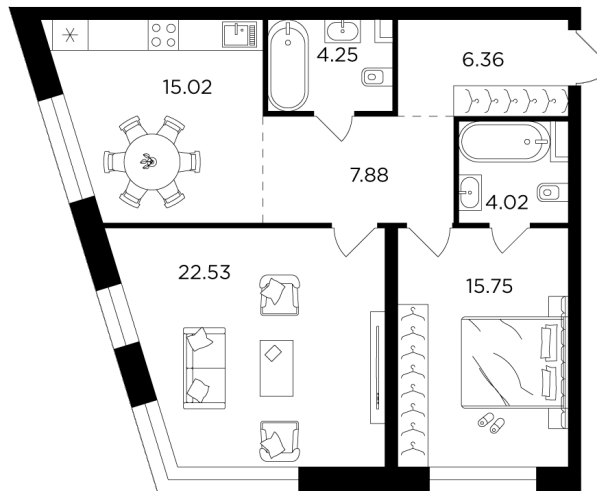

## Планировка

## С мебелью

+7 (495) 500-00-04

[ingrad.ru](http://ingrad.ru)

**2-комн. квартира №1035, 75.81м<sup>2</sup>**

ЖК FORIVER,  
Корпус 8, Секция 15, Этаж 5 из 14

**40 054 674₽**

528 356₽/м<sup>2</sup>

● Автозаводская

Отделка

White Box

Ввод

IV квартал 2024