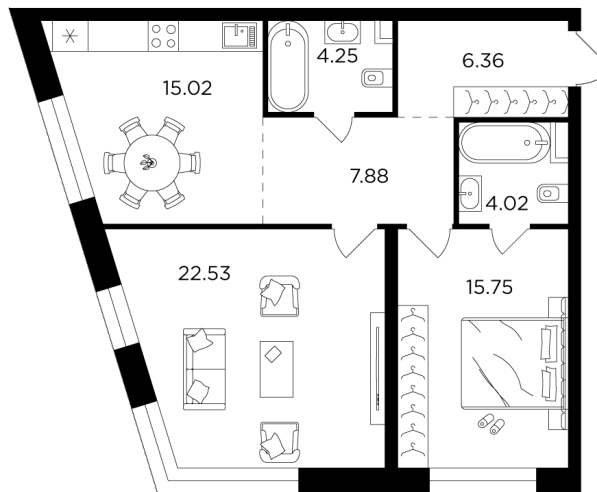

Планировка

С мебелью

+7 (495) 500-00-04

ingrad.ru

2-комн. квартира №1035, 75.81м²

ЖК FORIVER,
Корпус 8, Секция 15, Этаж 5 из 14

41 910 000₽

552 739₽/м²

● м. «Автозаводская»

Отделка

White Box

Ввод

IV квартал 2024

На этаже

На генплане

Классическая планировка Мастер-спальня