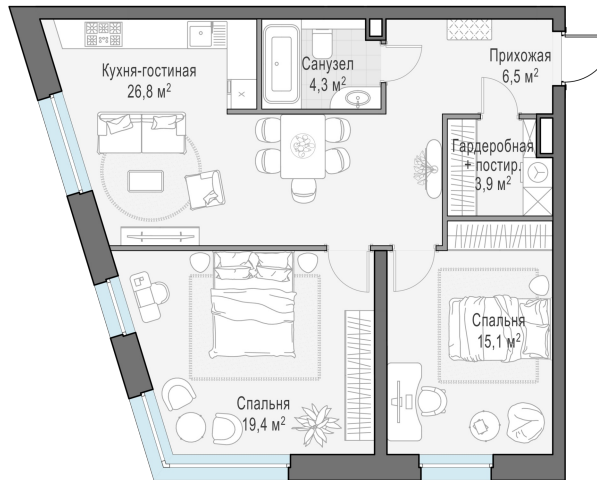

Планировка

С мебелью

+7 (495) 500-00-04

ingrad.ru

2-комн. квартира №216, 76.1м²

ЖК Foriver,
Корпус Line 8, Секция 15, Этаж 5 из 14

44 800 000₽

588 700₽/м²

● м. «Автозаводская»

Отделка

White Box

Ввод

Дом готов

Вид на воду

На этаже

На генплане