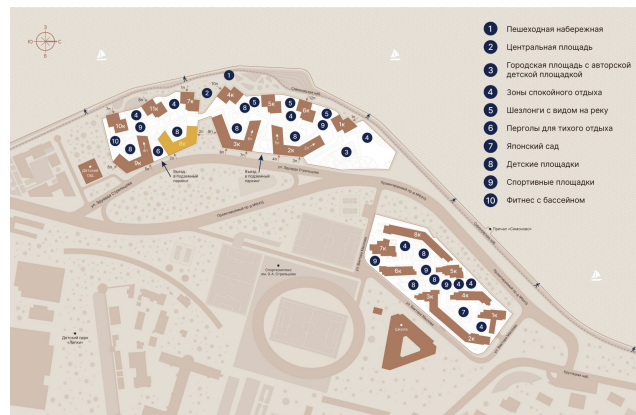

● м. «Автозаводская»

Отделка

White Box

Ввод

Дом готов

Вид на воду

На этаже

На генплане