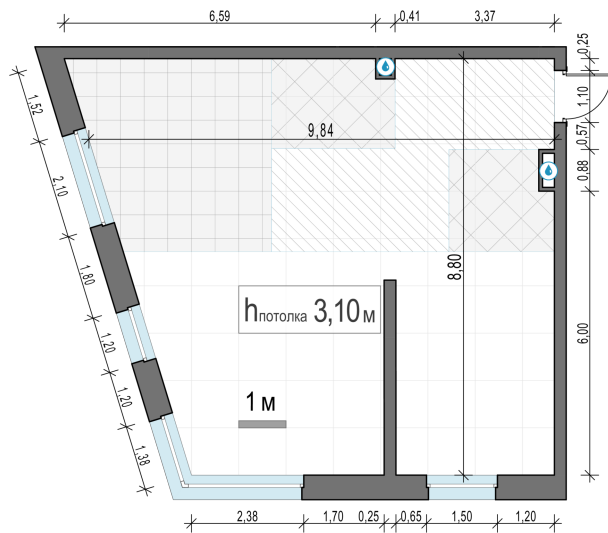

Планировка

С мебелью

+7 (495) 500-00-04

ingrad.ru

2-комн. квартира №216, 76.1м²

ЖК Foriver,
Корпус Line 8, Секция 15, Этаж 5 из 14

44 800 000₽

588 700₽/м²

● м. «Автозаводская»

Отделка

White Box

Ввод

Дом готов

Вид на воду

На этаже

На генплане