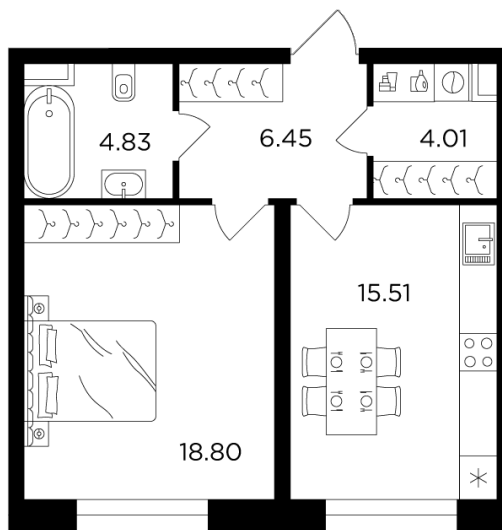

Планировка

С мебелью

+7 (495) 500-00-04

ingrad.ru

1-комн. квартира №215, 49.9м²

ЖК FORIVER,
Корпус 8, Секция 15, Этаж 5 из 14

27 420 000₽

552 739₽/м²

● м. «Автозаводская»

Отделка

White Box

Ввод

Дом сдан

На этаже

На генплане

Классическая планировка Панорамное остекление лоджий