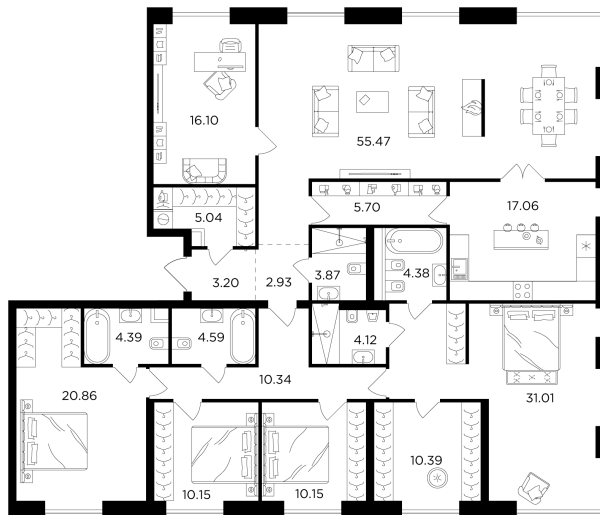

Планировка

С мебелью

На этаже

На генплане

+7 (495) 500-00-04

ingrad.ru

6-комн. квартира №194, 218.9м²

ЖК FORIVER,
Корпус 8, Секция 14, Этаж 16 из 16

163 410 000₽

743 578₽/м²

● м. «Автозаводская»

Отделка

Без отделки

Ввод

Дом сдан

Кладовая при кухне Камин Классическая планировка