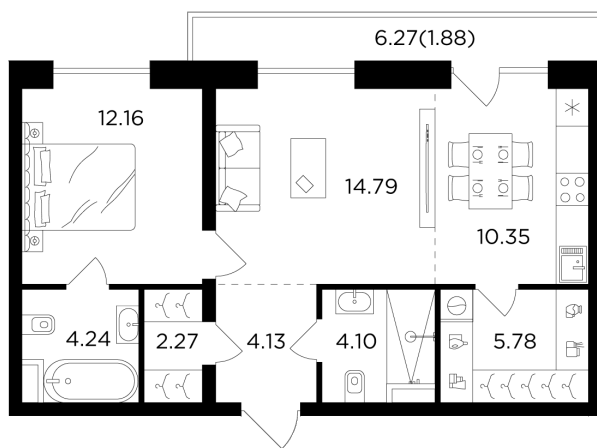

Планировка

С мебелью

+7 (495) 500-00-04

ingrad.ru

2-комн. квартира №1012, 59.7м²

ЖК FORIVER,
Корпус 8, Секция 14, Этаж 15 из 16

37 039 478₽

620 427₽/м²