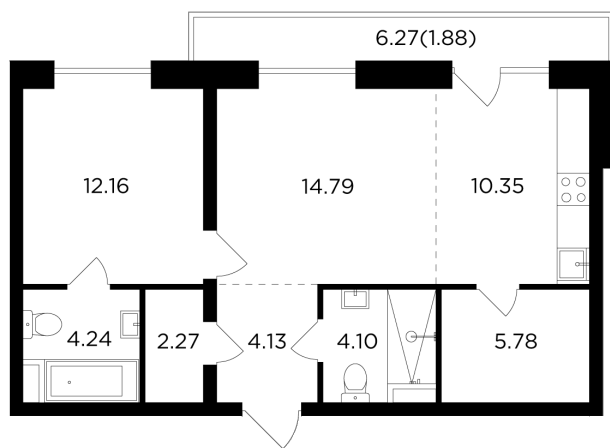

Планировка

С мебелью

+7 (495) 500-00-04

ingrad.ru

2-комн. квартира №1012, 59.7м²

ЖК FORIVER,
Корпус 8, Секция 14, Этаж 15 из 16

37 039 478₽

620 427₽/м²