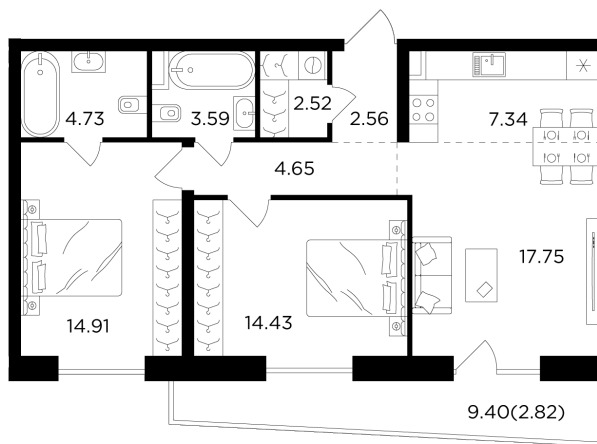

Планировка

С мебелью

+7 (495) 500-00-04

ingrad.ru

3-комн. квартира №1010, 75.3м²

ЖК FORIVER,
Корпус 8, Секция 14, Этаж 15 из 16

39 247 673Р

521 217Р/м²