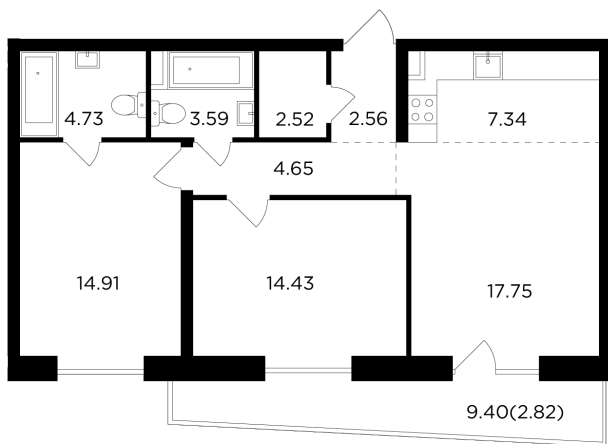

Планировка

С мебелью

+7 (495) 500-00-04

ingrad.ru

3-комн. квартира №1010, 75.3м²

ЖК FORIVER,
Корпус 8, Секция 14, Этаж 15 из 16

39 247 673Р

521 217Р/м²