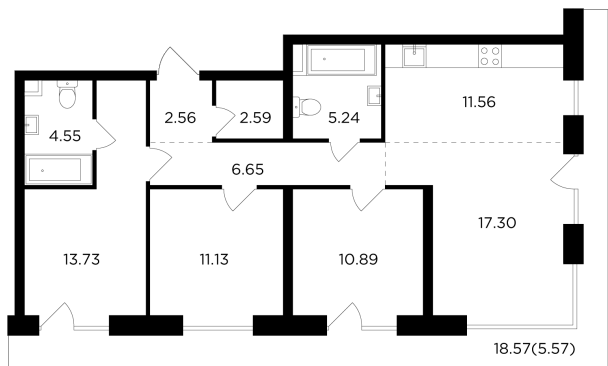

Планировка

С мебелью

+7 (495) 500-00-04

ingrad.ru

4-комн. квартира №1007, 91.77м²

ЖК FORIVER,
Корпус 8, Секция 14, Этаж 15 из 16

52 227 649₽

569 115₽/м²

● Автозаводская

Отделка

White Box

Ввод

IV квартал 2024

Европейская планировка Мастер-спальня Гардеробная

Угловое остекление Вид на две стороны света

Панорамные окна Панорамное остекление лоджий

Терраса Гостевой санузел Высокие потолки

Гостиная с несколькими окнами

На этаже

На генплане

Квартира
на сайте