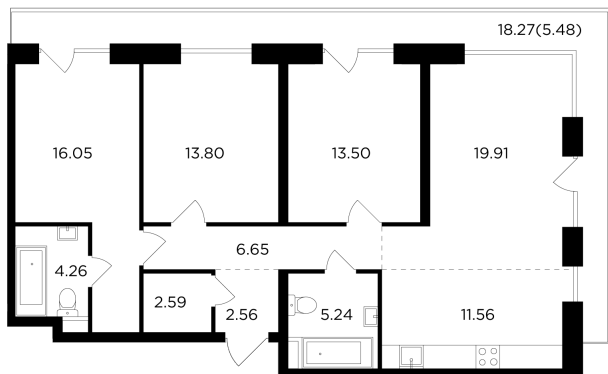

Планировка