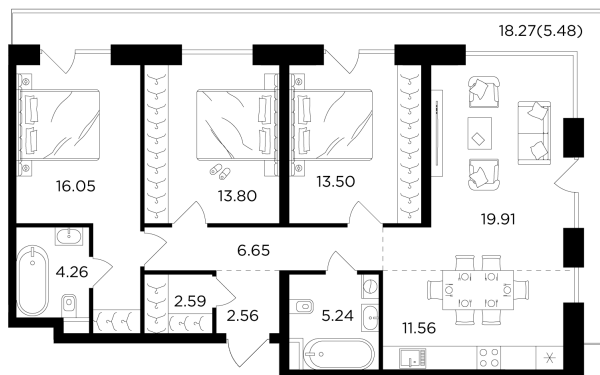

Планировка

С мебелью

+7 (495) 500-00-04

ingrad.ru

4-комн. квартира №1006, 101.6м²

ЖК FORIVER,
Корпус 8, Секция 14, Этаж 15 из 16

63 020 000₽

620 215₽/м²

● м. «Автозаводская»

Отделка

White Box

Ввод

IV квартал 2024

Европейская планировка Мастер-спальня Гардеробная

Угловое остекление Вид на две стороны света

Панорамные окна Панорамное остекление лоджий