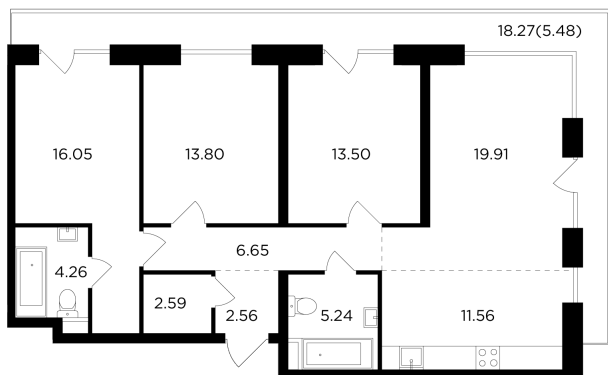

Планировка

С мебелью

+7 (495) 500-00-04

ingrad.ru

4-комн. квартира №1006, 101.6м²

ЖК FORIVER,
Корпус 8, Секция 14, Этаж 15 из 16

63 020 000₽

620 215₽/м²

● м. «Автозаводская»

Отделка

White Box

Ввод

IV квартал 2024

Европейская планировка Мастер-спальня Гардеробная

Угловое остекление Вид на две стороны света

Панорамные окна Панорамное остекление лоджий

Терраса Гостевой санузел Высокие потолки

Гостиная с несколькими окнами

На этаже

На генплане

Квартира
на сайте