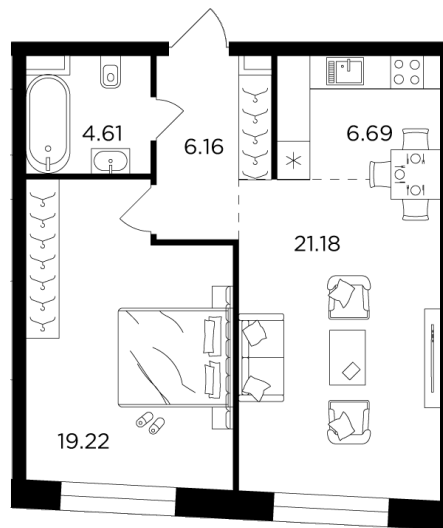

Планировка

С мебелью

+7 (495) 500-00-04

ingrad.ru

2-комн. квартира №1003, 57.86м²

ЖК FORIVER,
Корпус 8, Секция 14, Этаж 14 из 16

34 015 082Р

587 886Р/м²

● Автозаводская

Отделка

Без отделки

Ввод

IV квартал 2024

На этаже

На генплане

Европейская планировка