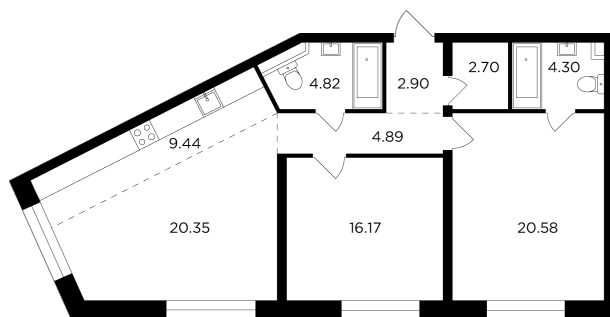

Планировка

С мебелью

+7 (495) 500-00-04

ingrad.ru

3-комн. квартира №1002, 86.15м²

ЖК FORIVER,
Корпус 8, Секция 14, Этаж 14 из 16

47 319 939₽

549 274₽/м²

● М Автозаводская

Отделка

Без отделки

Ввод

IV квартал 2024

Европейская планировка Мастер-спальня Гардеробная

Вид на две стороны света Панорамное остекление лоджий

Гостевой санузел Высокие потолки