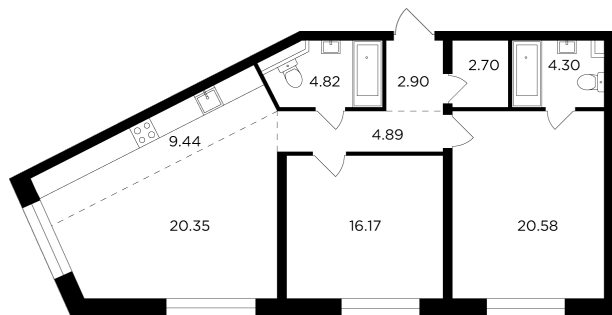

Планировка

С мебелью

+7 (495) 500-00-04

ingrad.ru

3-комн. квартира №1002, 86.15м²

ЖК FORIVER,
Корпус 8, Секция 14, Этаж 14 из 16

52 560 000₽

610 090₽/м²

● м. «Автозаводская»

Отделка

Без отделки

Ввод

IV квартал 2024

Европейская планировка Мастер-спальня Гардеробная

Вид на две стороны света Панорамное остекление лоджий

Гостевой санузел Высокие потолки

Гостиная с несколькими окнами

На этаже

На генплане

Квартира
на сайте