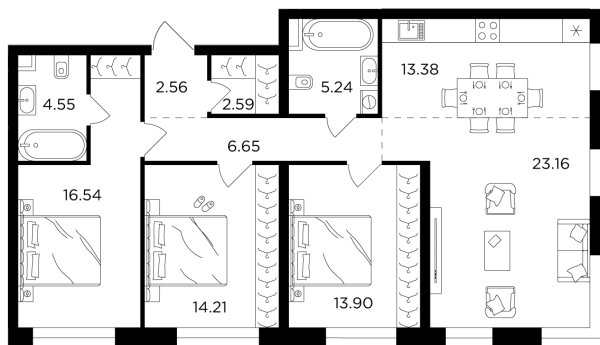

Планировка

С мебелью

+7 (495) 500-00-04

ingrad.ru

4-комн. квартира №1001, 102.78м²

ЖК FORIVER,
Корпус 8, Секция 14, Этаж 14 из 16

58 640 000₽

570 538₽/м²

● м. «Автозаводская»

Отделка

Без отделки

Ввод

IV квартал 2024

Европейская планировка Мастер-спальня Гардеробная

Угловое остекление Вид на две стороны света

Панорамное остекление лоджий Гостевой санузел