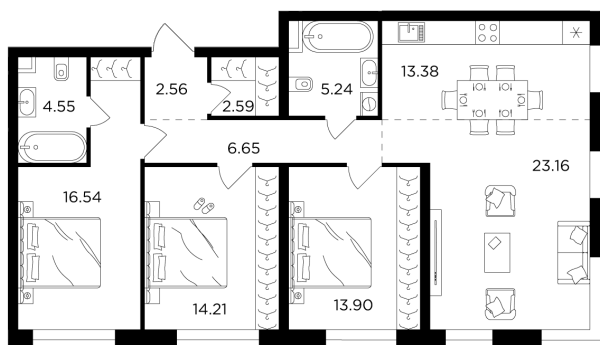

## Планировка

## С мебелью

+7 (495) 500-00-04

[ingrad.ru](http://ingrad.ru)

**4-комн. квартира №1001, 102.78м<sup>2</sup>**

ЖК FORIVER,  
Корпус 8, Секция 14, Этаж 14 из 16

**56 564 564₽**

550 346₽/м<sup>2</sup>

● Автозаводская